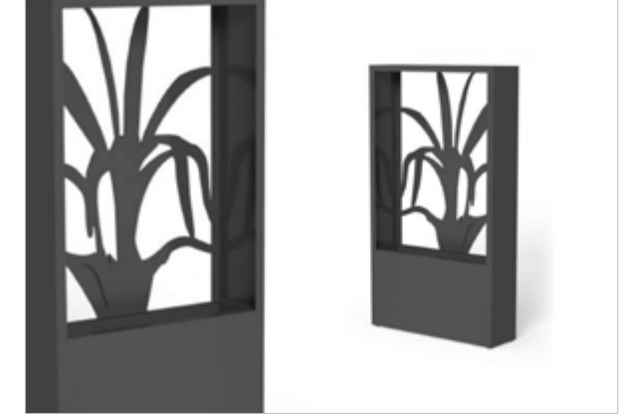

Terra Deco.2